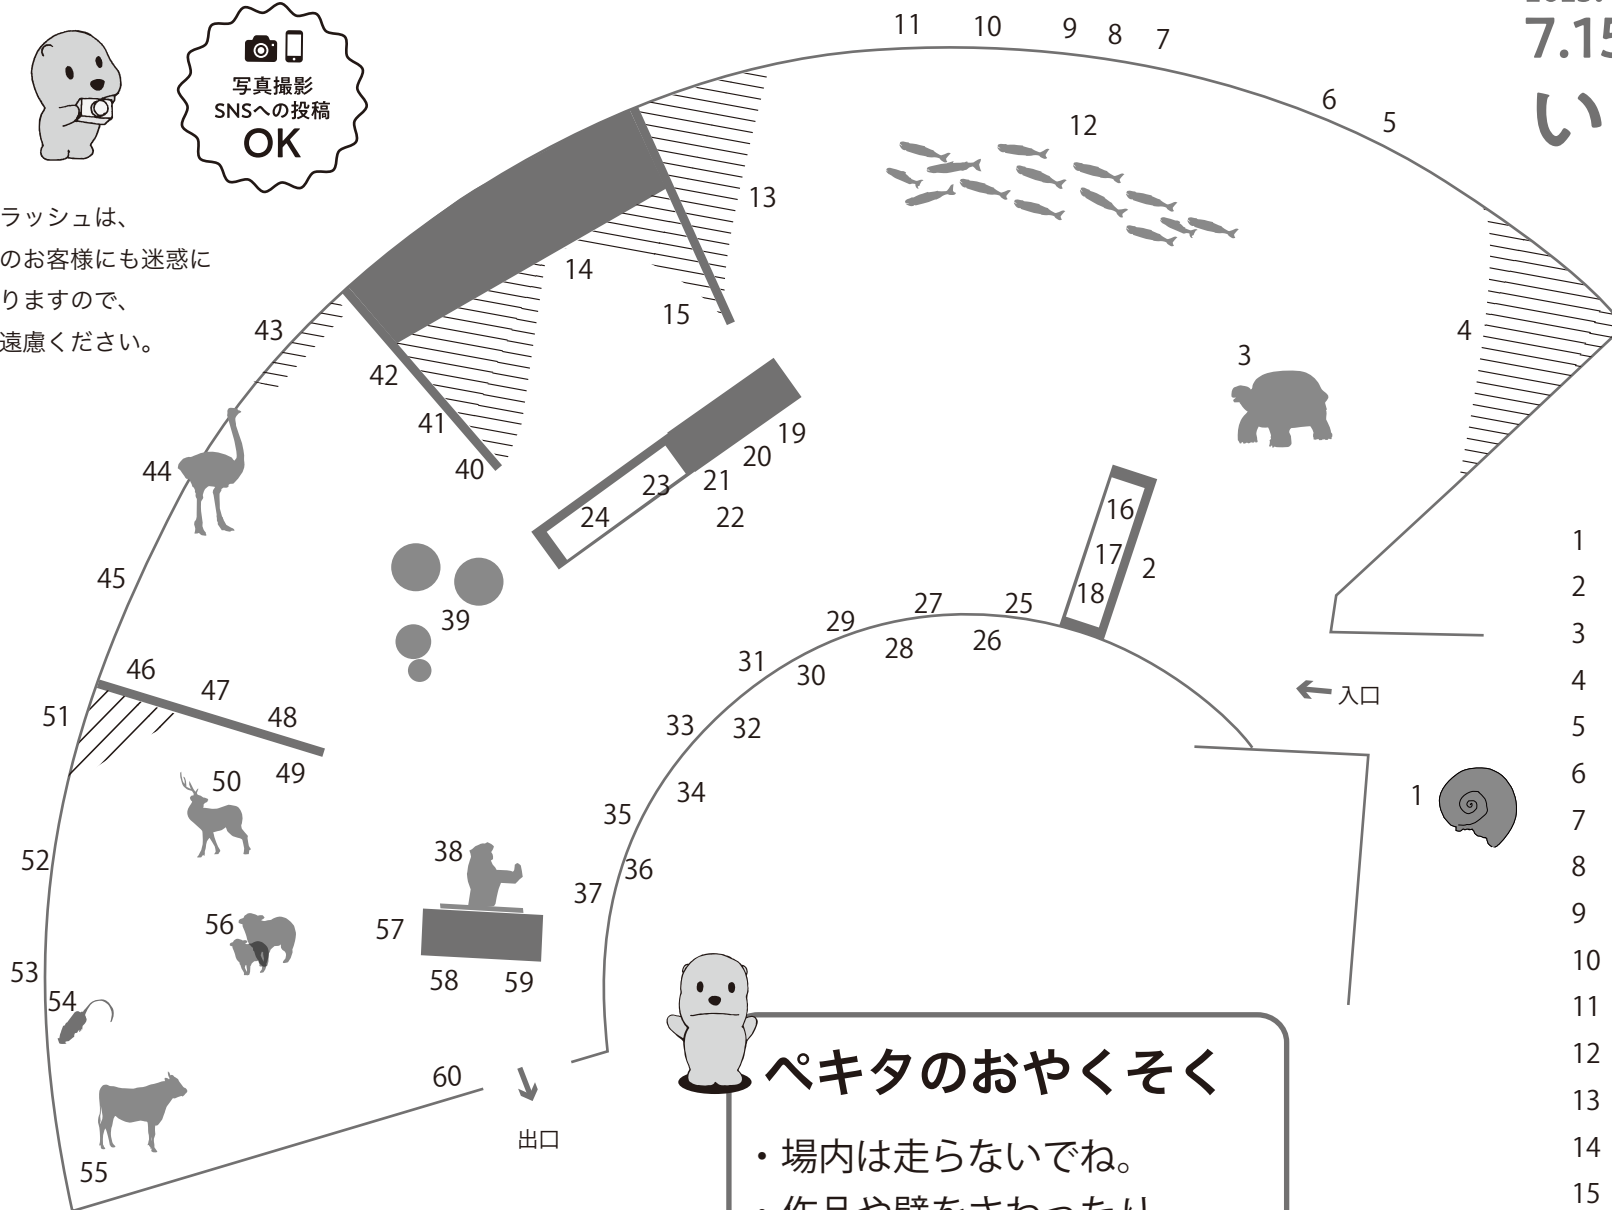

写真撮影  
SNSへの投稿  
OK

フラッシュは、  
他のお客様にも迷惑に  
なりますので、  
ご遠慮ください。

2023.

7.15(土) - 8.27(日)

### ペキタのおやくそく

- ・場内は走らないでね。
- ・作品や壁をさわったり、  
もたれなりしないでね。
- ・みんなで、楽しく作品をみて  
ほしいのだ。

展覧会を楽しんでね。